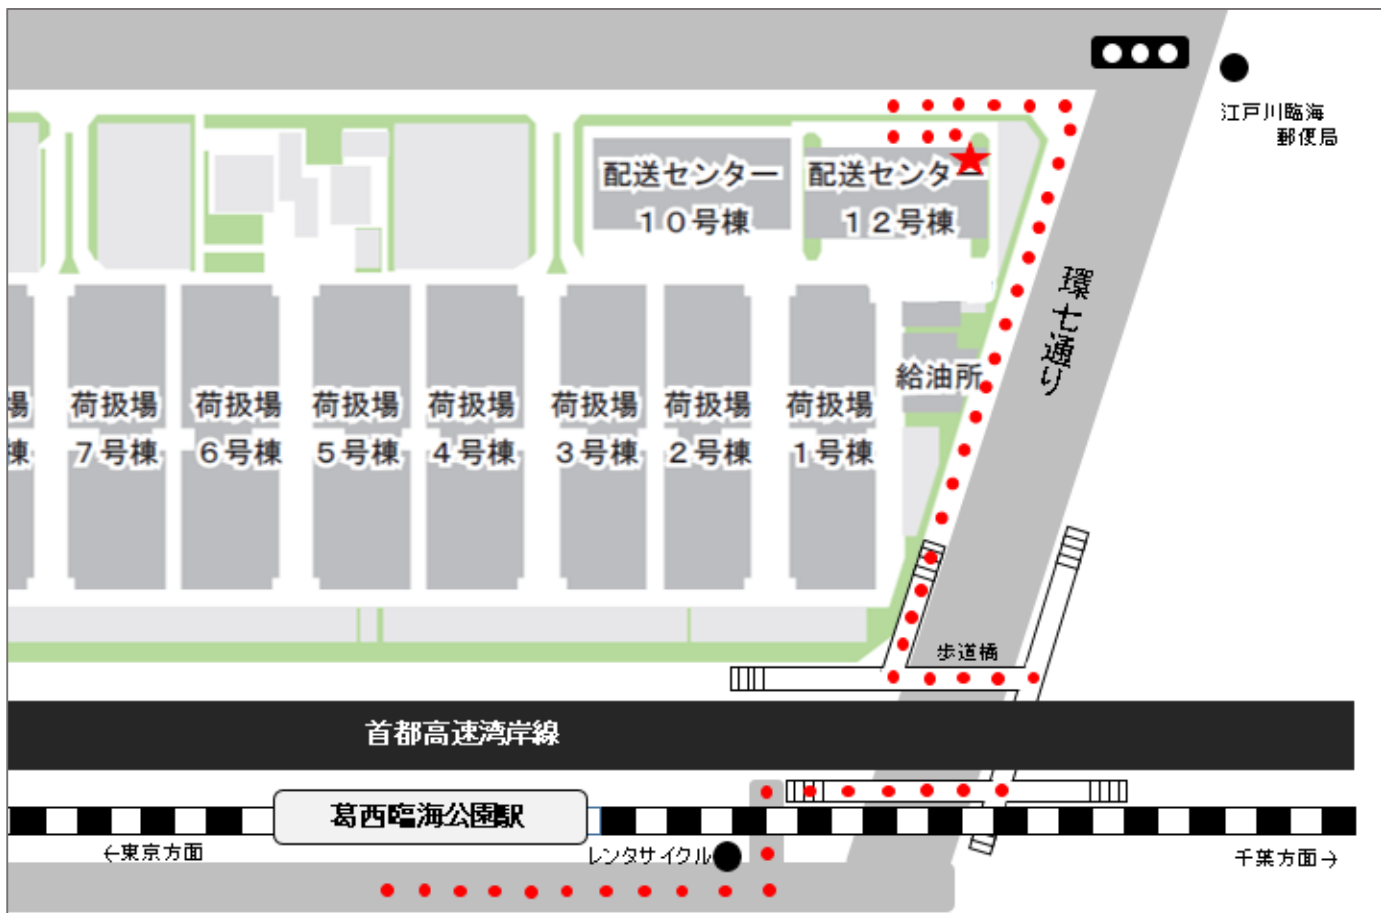

株式会社アンカーネットワークサービス 東京エコラインセンター案内地図

東京都江戸川区臨海町4-3-1 12号棟 TEL:03-6695-9605

葛西臨海公園駅からの道順

1 葛西臨海公園を目の前に左方向へ進みます。

2 行き止まりの看板を左に曲がります。

3 すぐの突き当たりを右に曲がります。

4 目の前の歩道橋を登ります。

5 高速道路の下を通ります。

6 進むと12号棟が見えます。

7 12号棟沿いの歩道橋を下ります。

8 直進してひとつめの信号を左に曲がります。

9 100mほど進むと歩行者入り口があります。

10 入って左側に当社12号棟Eブロックがあります。

11 この看板が目印です。

12 スロープ横の警備員へ、御社名、弊社担当部門と担当者をお伝えください。

株式会社アンカーネットワークサービス 東京エコラインセンター案内地図

東京都江戸川区臨海町4-3-1 12号棟 TEL:03-6695-9605

バス停からの道順

東京メトロ東西線「葛西駅」より都バス「江戸川臨海郵便局前」バス停徒歩約3分

- 1 バス停をはさんだ道路にこの入り口があります。
- 2 入って左側に弊社12号棟Eブロックがあります。
- 3 この看板が目印です。
- 4 スロープ横の警備員へ、御社名、弊社担当部門と担当者をお伝えください。